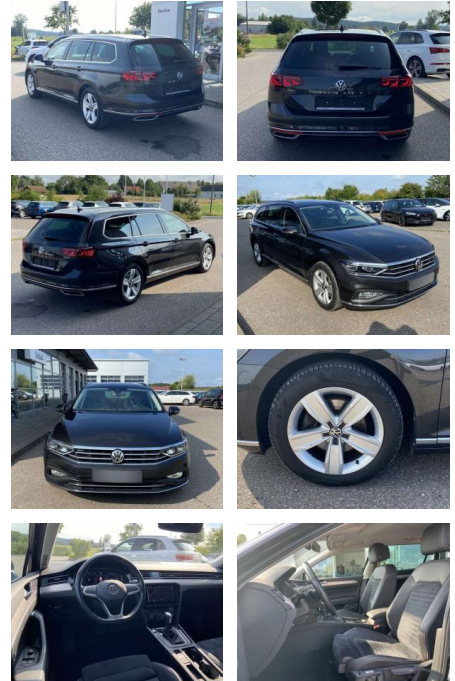

## Volkswagen Passat Variant 2.0 TDI DSG Elegance

SS00-130770AAngebotsnr.:

Erstzulassung:	Kilometer:	Farbe:	Leistung:	Kraftstoffart:
01.07.2020	59.823		110 kW / 150 PS	Benzin

**PREIS**  
**28.980 €**

**FINANZIERUNGSBEISPIEL**  
 Laufzeit: 72 Monate      Anzahlung: 25 %  
 Basis-Finanzierung:\*      Mtl. Rate:  
 Zielraten-Finanzierung:\*\* **184 €**