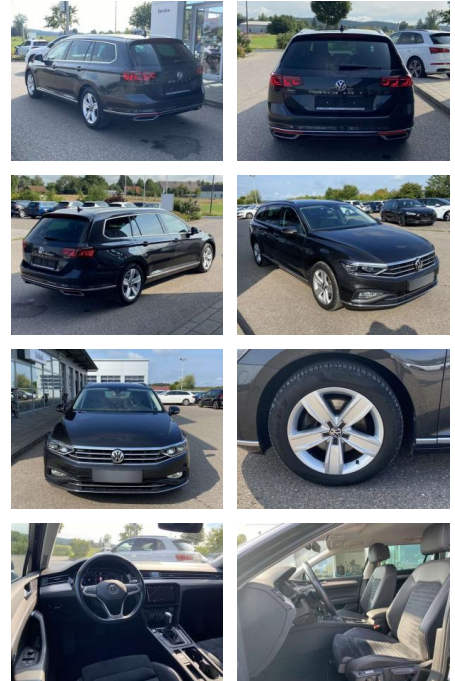

SS00-130770 **Angebotsnr.:**

Erstzulassung:	Kilometer:	Farbe:	Leistung:	Kraftstoffart:
01.07.2020	59.823		110 kW / 150 PS	Benzin

PREIS
27.540 €

FINANZIERUNGSBEISPIEL

Laufzeit: 72 Monate Anzahlung: 25 %
 Basis-Finanzierung:* Mtl. Rate:
 Zielraten-Finanzierung:** **175 €**