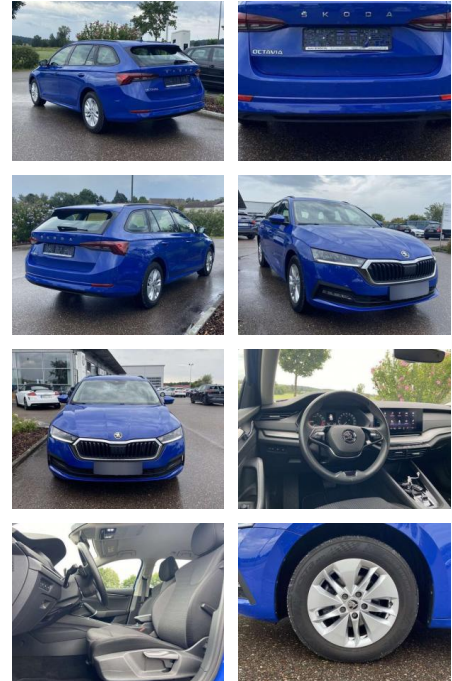

Ihr Ansprechpartner

Herr David Ständer
E-Mail: verkauf@reckordtstaender.de
Telefon: 05245 872016

Reckordt & Ständer
Beelener Straße 112 - 33442 Herzebrock-Clarholz - Tel.: 05245 / 872010

Skoda Octavia Combi 2.0 TDI DSG Ambition

SS00-148474 **Angebotsnr.:**

Erstzulassung:	Kilometer:	Farbe:	Leistung:	Kraftstoffart:
01.05.2021	28.479		110 kW / 150 PS	Benzin

PREIS
25.480 €

FINANZIERUNGSBEISPIEL
Laufzeit: 72 Monate Anzahlung: 25 %
Basis-Finanzierung:* Mtl. Rate:
Zielraten-Finanzierung:** **1162 €**