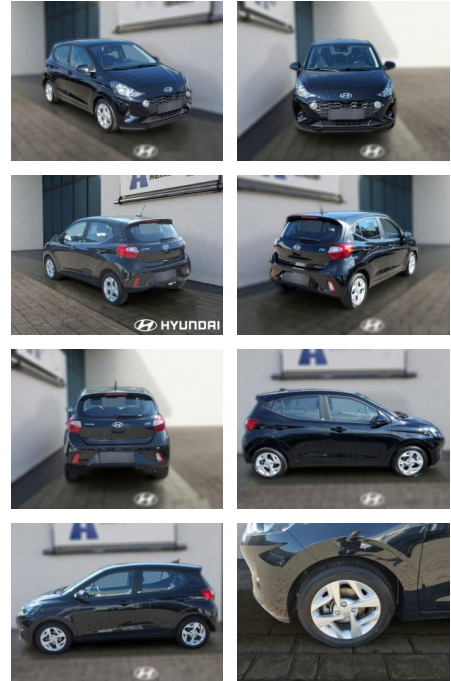

HE03-ZK12436 Angebotsnr.:

Erstzulassung:	Kilometer:	Farbe:	Leistung:	Kraftstoffart:
01.06.2020	41.991	Diverse	62 kW / 84 PS	Benzin

PREIS	FINANZIERUNGSBEISPIEL	
15.060 €	Laufzeit: 72 Monate	Anzahlung: 25 %
	Basis-Finanzierung:**	Mtl. Rate:
	Zielraten-Finanzierung:**	Mtl. Rate: 96 €