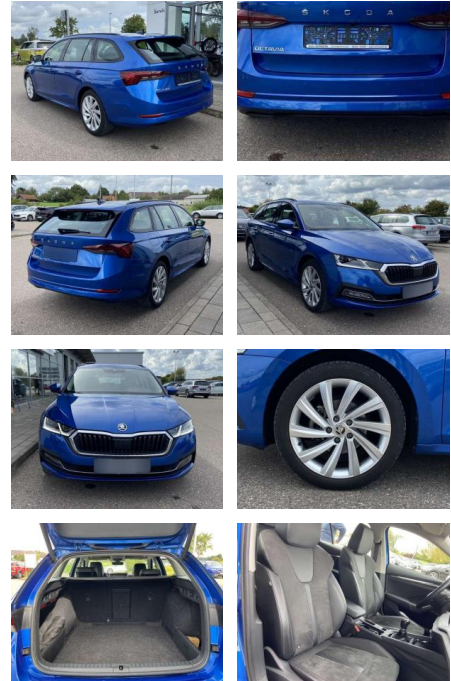

Ihr Ansprechpartner

Herr David Ständer
E-Mail: verkauf@reckordtstaender.de
Telefon: 05245 872016

Reckordt & Ständer
Beelener Straße 112 - 33442 Herzebrock-Clarholz - Tel.: 05245 / 872010

Skoda Octavia Combi 1.5 TSI Style 18"+CANTON

SS00-034360 **Angebotsnr.:**

Erstzulassung:	Kilometer:	Farbe:	Leistung:	Kraftstoffart:
01.04.2021	19.694		110 kW / 150 PS	Benzin

PREIS	FINANZIERUNGSBEISPIEL	
27.540 €	Laufzeit: 72 Monate	Anzahlung: 25 %
	Basis-Finanzierung:**	Mtl. Rate:
	Zielraten-Finanzierung:**	175 €

Ausstattung

Sicherheit

- Anti-Blockiersystem ABS

Multimedia

- Radio

Interieur

- Sitzbezüge in Alcantara Sitzheizung vorne Climatronic Mittelarmlehne vorne Kindersicherung elektrisch betätigt el. Lendenwirbelstützen vorne Rücksitzbanklehne geteilt umlegbar mit Mittelarmlehne Netztrennwand Komfortsitze vorne Multifunktions-Lederlenkrad Vordersitze el. einstellbar mit Memory Isofix Rücksitzbank und Beifahrersitz