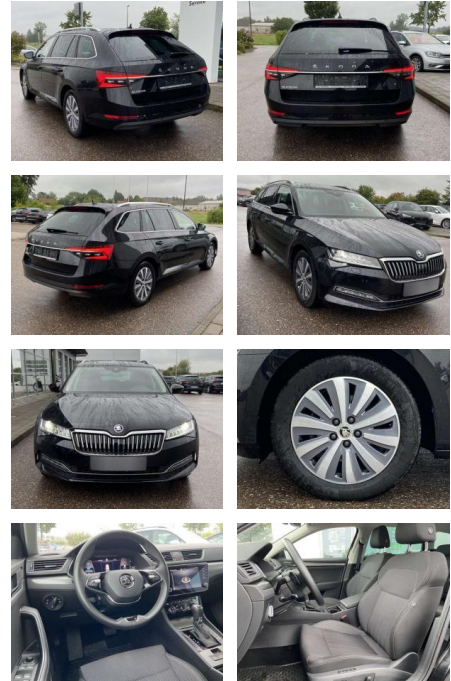

SS00-060706AAngebotsnr.:

Erstzulassung:	Kilometer:	Farbe:	Leistung:	Kraftstoffart:
01.04.2021	59.411		110 kW / 150 PS	Benzin

PREIS	FINANZIERUNGSBEISPIEL	
29.500 €	Laufzeit: 72 Monate	Anzahlung: 25 %
	Basis-Finanzierung:**	Mtl. Rate:
	Zielraten-Finanzierung:**	187 €