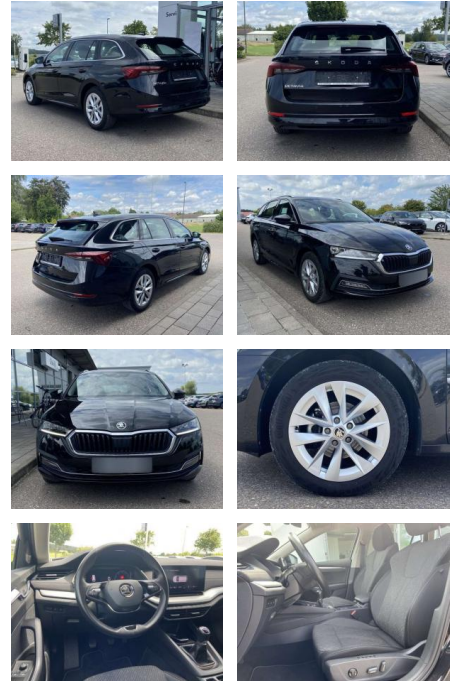

## Skoda Octavia Combi 2.0 TDI STYLE Neues

SS00-025830 **Angebotsnr.:**

Erstzulassung:	Kilometer:	Farbe:	Leistung:	Kraftstoffart:
01.07.2020	49.965		85 kW / 116 PS	Benzin

PREIS	FINANZIERUNGSBEISPIEL	
<b>22.800 €</b>	Laufzeit: 72 Monate	Anzahlung: 25 %
	Basis-Finanzierung:**	Mtl. Rate:
	Zielraten-Finanzierung:**	<b>145 €</b>