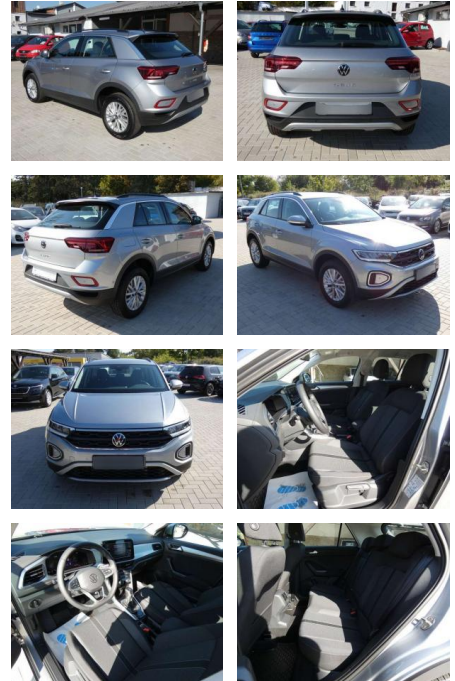

HA13-1070 **Angebotsnr.:**

Erstzulassung: 01.11.2022 **Kilometer:** 1.598 **Farbe:** **Leistung:** 110 kW / 150 PS **Kraftstoffart:** Benzin

PREIS
29.820 €

FINANZIERUNGSBEISPIEL
 Laufzeit: 72 Monate Anzahlung: 25 %
 Basis-Finanzierung:* Mtl. Rate:
 Zielraten-Finanzierung:** **1.899 €**