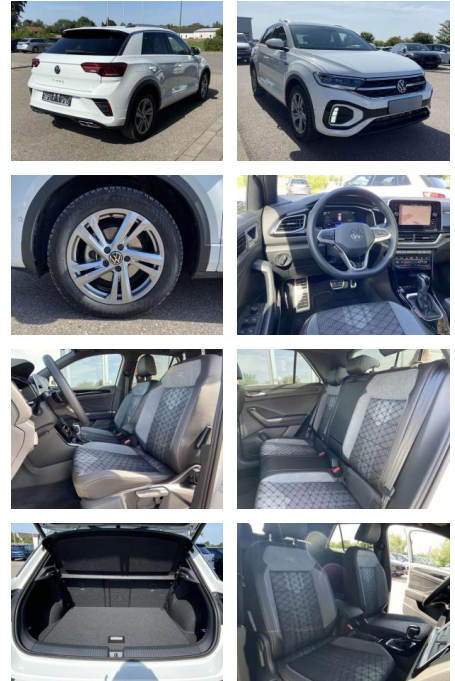

Ihr Ansprechpartner

Herr David Ständer
E-Mail: verkauf@reckordtstaender.de
Telefon: 05245 872016

Reckordt & Ständer
Beelener Straße 112 - 33442 Herzebrock-Clarholz - Tel.: 05245 / 872010

Volkswagen T-Roc 1.5 TSI DSG R-LINE 17"+IQ.DRIVE

SS00-074936 **Angebotsnr.:**

Erstzulassung:	Kilometer:	Farbe:	Leistung:	Kraftstoffart:
01.01.2024	13.150		110 kW / 150 PS	Benzin

PREIS
35.780 €

FINANZIERUNGSBEISPIEL
Laufzeit: 72 Monate   Anzahlung: 25 %
Basis-Finanzierung:*   Mtl. Rate:
Zielraten-Finanzierung:** **227 €**

* Basisfinanzierung: Anzahlung: 8.945 Euro, Laufzeit: 72 Monate, Nettodarlehen: 26.835 Euro, Gesamtbetrag: 38.992 Euro, Zinssätze: 3.92% Sollz. (gebunden), 3.99% eff.
** Zielratenfinanzierung: Anzahlung: 8.945 Euro, Laufzeit: 72 Monate, Nettodarlehen: 26.835 Euro, Zielrate: 17.890 Euro, Gesamtbetrag: 40.241 Euro, Zinssätze: 3.92% Sollz. (gebunden), 3.99% eff.,

Vermittlung für: Santander Consumer Bank
Repräsentatives Beispiel gem. § 17 Abs. 4 PAngV. Diese Finanzierungsangebote sind Beispiele. Gerne ermitteln wir für Sie Ihr individuelles Angebot.

Ausstattung

Sicherheit

- Anti-Blockiersystem ABS

Multimedia

- Radio

Interieur

- Multifunktions-Lederlenkrad mit Schaltwippen Sitzheizung vorne Innenspiegel automatisch abblendbar Lendenwirbelstützen vorne Climatronic Mittelarmlehne vorne Beifahrersitz umklappbar Vordersitze höhenverstellbar Kindersitzverankerung für Kindersitzsystem ISOFIX Variables Ladebodenkonzept Rücksitzbanklehne geteilt umlegbar mit Mittelarmlehne 2 Leseleuchten vorn Schublade unter dem rechten Vordersitz Sport-Komfortsitze vorne Make-Up Spiegel
- beleuchtet Fußraumbelichtung

Exterieur

- abnehmbare Anhängerkupplung Panoramastiebedach elektrisch Parklenkassistent mit Einparkhilfe vorne und hinten Sportfahrwerk beheizbare Scheibenwaschdüsen vorne Dachreling chrom abgedunkelte Scheiben hinten Außenspiegel mit Memoryfunktion elektrisch anklapp-/einstellbar und beheizbar Licht- und Sicht: LED-Scheinwerfer mit LED-Tagfahrlicht und Kurvenfahrlicht Ambiente und Umfeldbeleuchtung Lichtsensor
- LED-Tagfahrlicht
- Begrüßungs- und Verabschiedungslicht Fernlichtassistent LED-Heckleuchten Licht- und Regensensor Technik: el. Heckklappe mit virtuellem Pedal Seitenairbags vorne Front-Assist mit City-Notbremsassistent Keyless-Entry mit Funkfernbedienung Scheckheftgepflegt

- Samstags bis 16:00 Uhr geöffnet. Gerne beraten wir Sie über günstige Finanzierungsmodelle und nehmen Ihr derzeitiges Fahrzeug in Zahlung. www.auto-schuechl.de/finanzierung Vornutzung als Mietwagen. Irrtümer
- Änderungen oder Zwischenverkauf vorbehalten. www.auto-schuechl.de

Weiteres

- Pakete: 7-Gang-DSG-Automatikgetriebe Iq.Drive Paket R-Line

STÄNDIG ÜBER 15.000 FAHRZEUGE IM BESTAND!