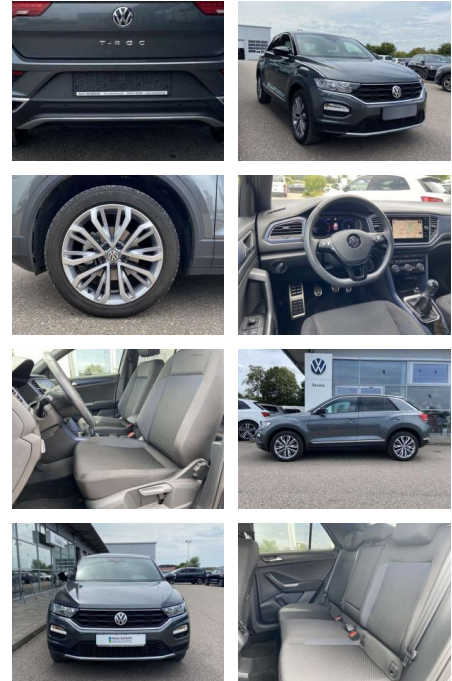

Ihr Ansprechpartner

Herr David Ständer
E-Mail: verkauf@reckordtstaender.de
Telefon: 05245 872016

Reckordt & Ständer
Beelener Straße 112 - 33442 Herzebrock-Clarholz - Tel.: 05245 / 872010

Volkswagen T-Roc 1.5 TSI UNITED 18"+NAVI

SS00-070270 **Angebotsnr.:**

Erstzulassung:	Kilometer:	Farbe:	Leistung:	Kraftstoffart:
01.04.2020	18.138		110 kW / 150 PS	Benzin

PREIS
23.420 €

FINANZIERUNGSBEISPIEL

Laufzeit: 72 Monate   Anzahlung: 25 %
Basis-Finanzierung:*   Mtl. Rate:
Zielraten-Finanzierung:** **1.149 €**

* Basisfinanzierung: Anzahlung: 5.855 Euro, Laufzeit: 72 Monate, Nettodarlehen: 17.565 Euro, Gesamtbetrag: 25.523 Euro, Zinssätze: 3.92% Sollz. (gebunden), 3.99% eff.
** Zielratenfinanzierung: Anzahlung: 5.855 Euro, Laufzeit: 72 Monate, Nettodarlehen: 17.565 Euro, Zielrate: 11.710 Euro, Gesamtbetrag: 26.340 Euro, Zinssätze: 3.92% Sollz. (gebunden), 3.99% eff.,

Vermittlung für: Santander Consumer Bank
Repräsentatives Beispiel gem. § 17 Abs. 4 PAngV. Diese Finanzierungsangebote sind Beispiele. Gerne ermitteln wir für Sie Ihr individuelles Angebot.

Ausstattung

Sicherheit

- Anti-Blockiersystem ABS

Multimedia

- Radio

Interieur

- Sitzheizung vorne Innenspiegel automatisch abblendbar Climatronic Mittelarmlehne vorne Vordersitze höhenverstellbar Kindersitzverankerung für Kindersitzsystem ISOFIX Variables Ladebodenkonzept Rücksitzbanklehne geteilt umlegbar mit Mittelarmlehne 2 Leseleuchten vorn Schublade unter dem rechten Vordersitz Multifunktions-Lederlenkrad Komfortsitze vorne Make-Up Spiegel
- beleuchtet Fußraumbeleuchtung

Exterieur

- beheizbare Scheibenwaschdüsen vorne Außenspiegel el. einstellbar und beheizbar abgedunkelte Scheiben hinten Licht- und Sicht: Ambiente und Umfeldbeleuchtung Rückleuchten in LED-Technik Tagfahrlicht LED-Heckleuchten Licht- und Regensensor Technik: Seitenairbags vorne Einparkhilfe vorne und hinten Sprachsteuerung Scheckheftgepflegt Servotronic ESP mit ASR Fernbedienung (ZV) 6-Gang-Schaltgetriebe 4 x elektrische Fensterheber Airbag für Fahrer und Beifahrer mit Beifahrer-Airbag-Deaktivierung Verkehrszeichenerkennung Reifendruckkontrolle Start-Stop-Automatik el. Parkbremse inkl. AutoHold-Funktion Berganfahrassistent Spurhalteassistent

- Samstags bis 16:00 Uhr geöffnet. Gerne beraten wir Sie über günstige Finanzierungsmodelle und nehmen Ihr derzeitiges Fahrzeug in Zahlung. www.auto-schuechl.de/finanzierung Irrtümer
- Änderungen oder Zwischenverkauf vorbehalten. www.auto-schuechl.de

Weiteres

- VW Anschlussgarantie 3.-5. Jahr oder 100.000 km

STÄNDIG ÜBER 15.000 FAHRZEUGE IM BESTAND!