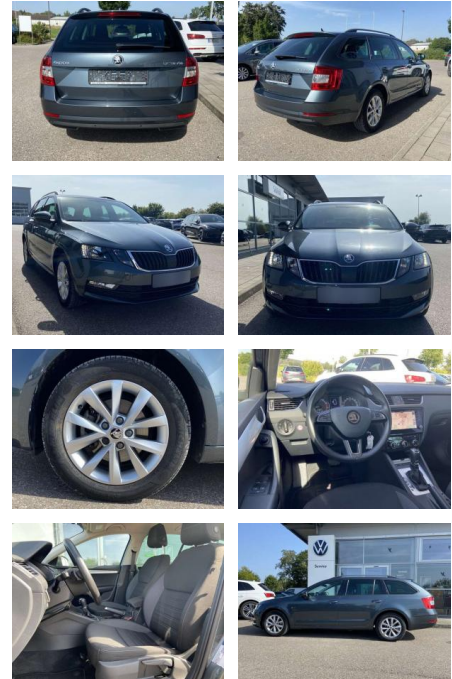

## Skoda Octavia Combi 1.5 TSI DSG TOUR NAVI

SS00-178341 **Angebotsnr.:**

Erstzulassung:	Kilometer:	Farbe:	Leistung:	Kraftstoffart:
01.06.2020	26.998		110 kW / 150 PS	Benzin

**PREIS**  
**25.070 €**