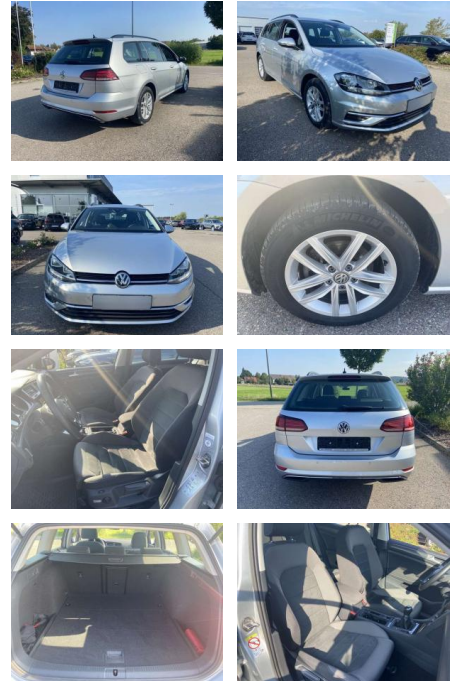

Ihr Ansprechpartner

Herr David Ständer
E-Mail: verkauf@reckordtstaender.de
Telefon: 05245 872016

Reckordt & Ständer
Beelener Straße 112 - 33442 Herzebrock-Clarholz - Tel.: 05245 / 872010

Volkswagen Golf Variant 1.6 TDI COMFORTLINE NAVI

SS00-524823 **Angebotsnr.:**