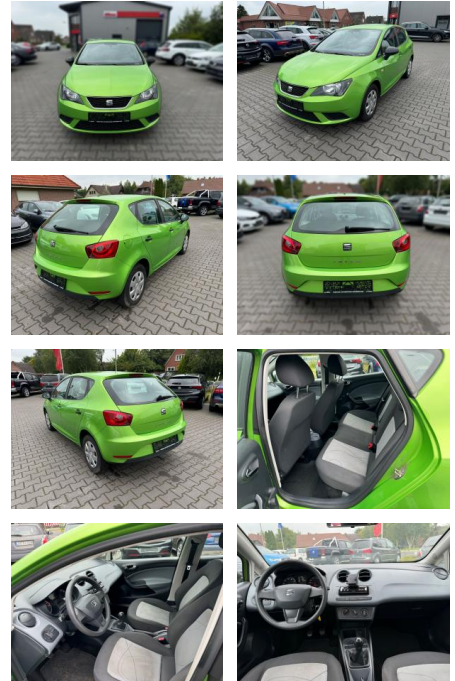

Ihr Ansprechpartner

Herr David Ständer
E-Mail: verkauf@reckordtstaender.de
Telefon: 05245 872016

Reckordt & Ständer
Beelener Straße 112 - 33442 Herzebrock-Clarholz - Tel.: 05245 / 872010

Seat Ibiza 1,2 Lim. Reference,4-Türig,HU/AU

FA03-39577260 Angebotsnr.:

Erstzulassung:	Kilometer:	Farbe:	Leistung:	Kraftstoffart:
01.07.2015	140.510	Diverse	44 kW / 60 PS	Benzin

PREIS
6.350 €

FINANZIERUNGSBEISPIEL

Laufzeit: 72 Monate Anzahlung: 25 %
Basis-Finanzierung:* Mtl. Rate:
Zielraten-Finanzierung:** Mtl. Rate: **40 €**

- USB

Komfort

- Lederlenkrad

Weiteres

- **Über 15.000 weitere PKW sofort verfügbar** Zu Verkaufen ist ein Seat Ibiza 1
- **2- Guter Zustand- Scheckheftgepflegt-TÜV AU NEU (bei Übergabe)-Ausstattung: Metallic-Lackierung**
- 3-Punkt-Sicherheitsgurt hinten mitte
- 4 Lautsprecher
- Airbag Beifahrerseite abschaltbar
- Airbag Fahrer-/Beifahrerseite
- Antriebs-Schlupfregelung (ASR)
- Außenspiegel konvex
- links
- Außentemperaturanzeige

- Dachantenne
- Elektron. Differentialsperre (EDS)
- Gepäckraumabdeckung / Rollo
- Innenraumfilter: Staub- und Pollenfilter
- Isofix-Aufnahmen für Kindersitz
- Karosserie: 5-türig
- Kopfstützen vorn verstellbar
- Kühlergrill mit Chromrand
- Lenksäule (Lenkrad) verstellbar
- Modellpflege
- Motor 1
- 2 Ltr. - 44 kW 12V
- Reifen-Reparaturset
- Rücksitzbank / Lehne kpl. klappbar
- Schadstoffarm nach Abgasnorm Euro 5
- Seitenairbag
- Sitz vorn links höhenverstellbar
- Stahlfelgen 6x15
- Steckdose (12V-Anschluß) in Mittelkonsole
- Stoßfänger lackiert