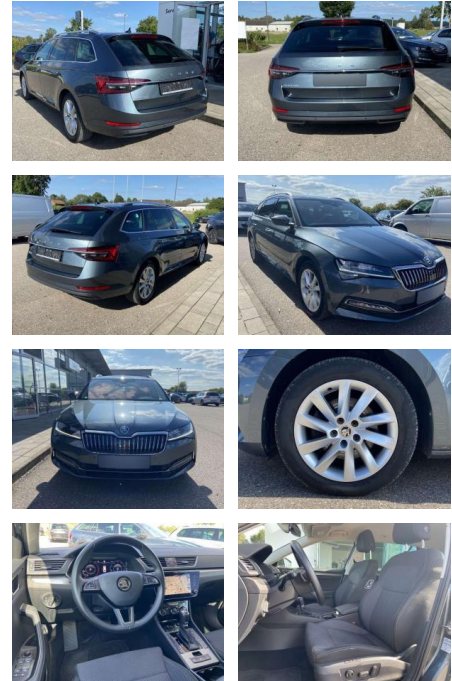

Ihr Ansprechpartner

Herr David Ständer
E-Mail: verkauf@reckordtstaender.de
Telefon: 05245 872016

Reckordt & Ständer
Beelener Straße 112 - 33442 Herzebrock-Clarholz - Tel.: 05245 / 872010

Skoda Superb Combi 2.0 TDI DSG Style 17"+NAVI

SS00-034048 **Angebotsnr.:**

Erstzulassung: 01.11.2019 **Kilometer:** 58.180 **Farbe:** **Leistung:** 110 kW / 150 PS **Kraftstoffart:** Benzin

PREIS
25.280 €

FINANZIERUNGSBEISPIEL
Laufzeit: 72 Monate Anzahlung: 25 %
Basis-Finanzierung:* Mtl. Rate:
Zielraten-Finanzierung:** **161 €**