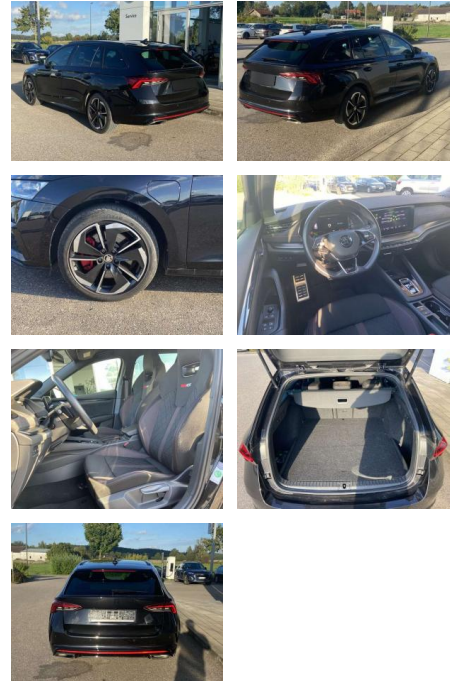

SS00-154227 **Angebotsnr.:**

Erstzulassung:	Kilometer:	Farbe:	Leistung:	Kraftstoffart:
01.06.2021	47.354		180 kW / 245 PS	Benzin

PREIS
28.570 €

FINANZIERUNGSBEISPIEL
Laufzeit: 72 Monate Anzahlung: 25 %
Basis-Finanzierung:* Mtl. Rate:
Zielraten-Finanzierung:** **181 €**