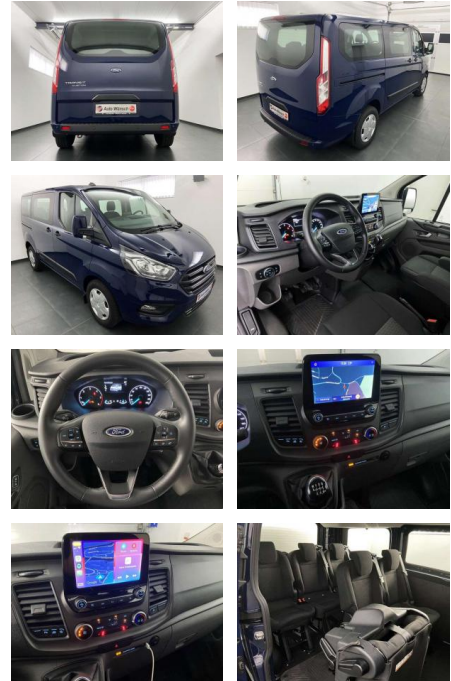

## Ford Transit Custom 320 L1H1 VA Trend Navi

AW48-0066\_1658 gebotsnr.:

Erstzulassung:	Kilometer:	Farbe:	Leistung:	Kraftstoffart:	Verbr. komb.	CO2-Emission	CO2-Klasse (WLTP)
01.02.2023	8.840	Blau	96 kW / 131 PS	Benzin	7,9 l/100km	206 g/km	G

**PREIS**  
**40.320 €**