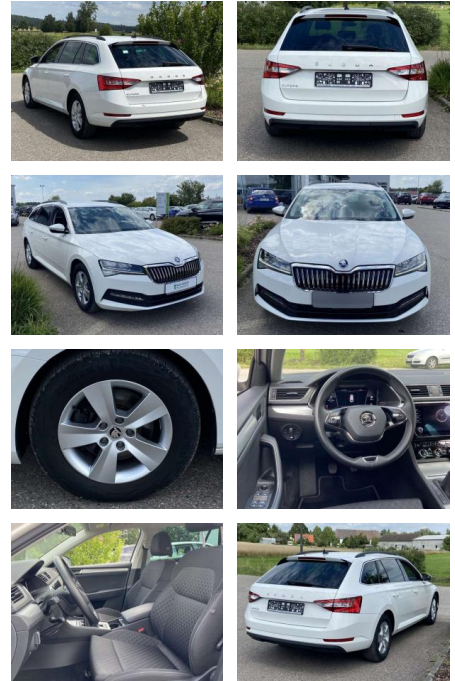

Ihr Ansprechpartner

Herr David Ständer
E-Mail: verkauf@reckordtstaender.de
Telefon: 05245 872016

Reckordt & Ständer
Beelener Straße 112 - 33442 Herzebrock-Clarholz - Tel.: 05245 / 872010

Skoda Superb Combi 2.0 TDI NAVI+LED

SS00-060964 **Angebotsnr.:**

Erstzulassung:	Kilometer:	Farbe:	Leistung:	Kraftstoffart:
01.05.2021	49.980		110 kW / 150 PS	Benzin

PREIS
27.130 €

FINANZIERUNGSBEISPIEL
Laufzeit: 72 Monate Anzahlung: 25 %
Basis-Finanzierung:* Mtl. Rate:
Zielraten-Finanzierung:** **172 €**