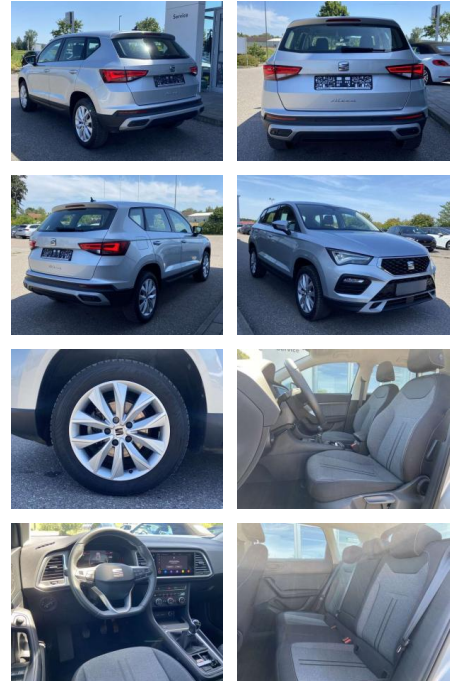

## Seat Ateca 1.5 TSI Style 17"+NAVI-PRO+LED

SS00-534961 **Angebotsnr.:**

Erstzulassung:	Kilometer:	Farbe:	Leistung:	Kraftstoffart:
01.05.2023	29.987		110 kW / 150 PS	Benzin

PREIS	FINANZIERUNGSBEISPIEL	
<b>24.450 €</b>	Laufzeit: 72 Monate      Anzahlung: 25 % Basis-Finanzierung:*      Mtl. Rate: Zielraten-Finanzierung:** <b>155 €</b>	* Basisfinanzierung: Anzahlung: 6.113 Euro, Laufzeit: 72 Monate, Nettodarlehen: 18.338 Euro, Gesamtbetrag: 26.645 Euro, Zinssätze: 3.92% Sollz. (gebunden), 3.99% eff. ** Zielratenfinanzierung: Anzahlung: 6.113 Euro, Laufzeit: 72 Monate, Nettodarlehen: 18.338 Euro, Zielrate: 12.225 Euro, Gesamtbetrag: 27.499 Euro, Zinssätze: 3.92% Sollz. (gebunden), 3.99% eff., Vermittlung für: Santander Consumer Bank Repräsentatives Beispiel gem. § 17 Abs. 4 PAngV. Diese Finanzierungsangebote sind Beispiele. Gerne ermitteln wir für Sie Ihr individuelles Angebot.

### Interieur

- Sitzheizung vorne Mittelarmlehne vorne Lendenwirbelstützen vorne Climatronic Vordersitze höhenverstellbar Kindersitzverankerung für Kindersitzsystem ISOFIX Rücksitzbanklehne geteilt umlegbar mit Mittelarmlehne 2 Leseleuchten vorn und 2 hinten Fußraumbeleuchtung Multifunktions-Lederlenkrad beheizbar