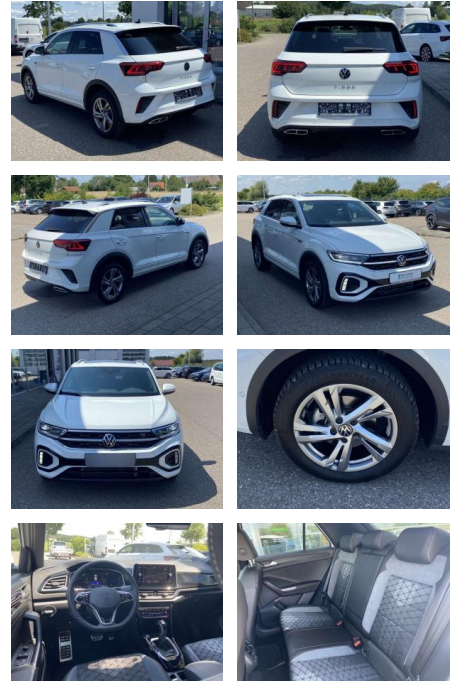

SS00-682366 **Angebotsnr.:**

| Erstzulassung: | Kilometer: | Farbe: | Leistung: | Kraftstoffart: |
|----------------|------------|--------|-----------------|----------------|
| 01.01.2024 | 13.177 | | 110 kW / 150 PS | Benzin |