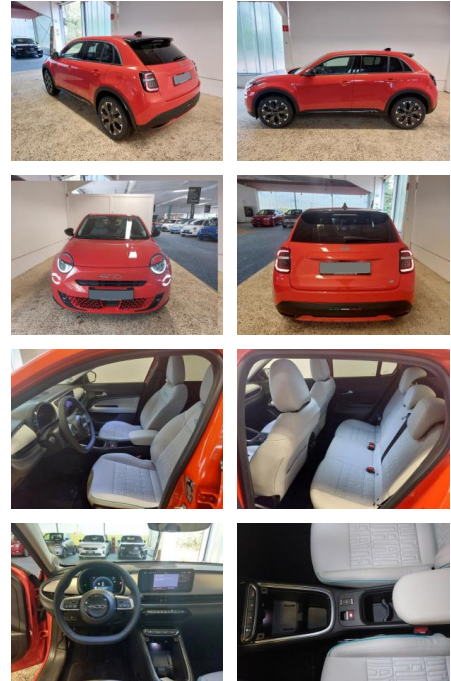

AH32-PJ00105 **Angebotsnr.:**

Erstzulassung:	Kilometer:	Farbe:	Leistung:	Kraftstoffart:
01.11.2023	9.000	Orange	115 kW / 156 PS	Elektro

PREIS
30.970 €

FINANZIERUNGSBEISPIEL
Laufzeit: 72 Monate Anzahlung: 25 %
Basis-Finanzierung:* Mtl. Rate:
Zielraten-Finanzierung:** **197 €**