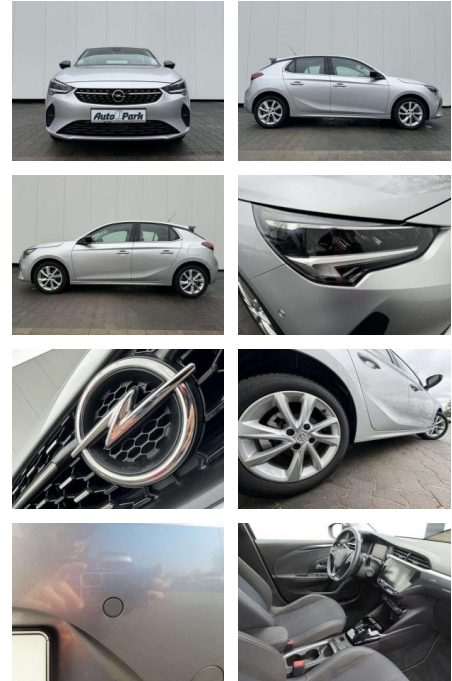

AP08-310847 Angebotsnr.:

Erstzulassung:	Kilometer:	Farbe:	Leistung:	Kraftstoffart:	Verbr. komb.	CO2-Emission	CO2-Klasse (WLTP)
01.04.2023	18.500	Silber	74 kW / 101 PS	Benzin	5,6 l/100km	127 g/km	D

PREIS
19.420 €