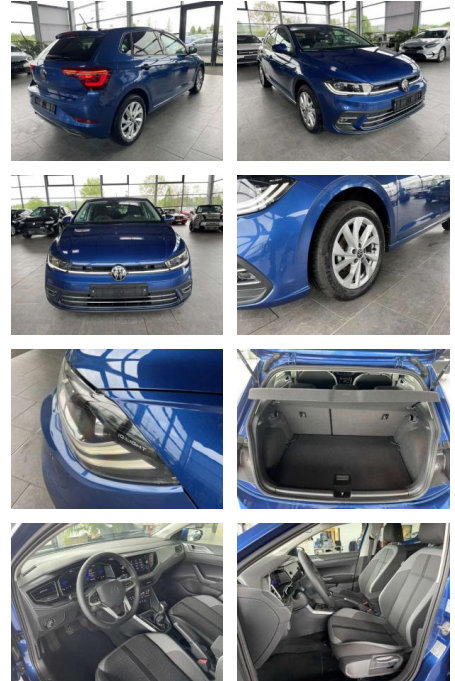

Ihr Ansprechpartner

Herr David Ständer
E-Mail: verkauf@reckordtstaender.de
Telefon: 05245 872016

Reckordt & Ständer
Beelener Straße 112 - 33442 Herzebrock-Clarholz - Tel.: 05245 / 872010

Volkswagen Polo VI Style AHK LED ACC IQ Drive

AR35-F570 **Angebotsnr.:**

Erstzulassung:	Kilometer:	Farbe:	Leistung:	Kraftstoffart:	Verbr. komb.	CO2-Emission	CO2-Klasse (WLTP)
01.08.2023	5.500	Blau	70 kW / 95 PS	Benzin	5,5 l/100km	126 g/km	D

PREIS
21.160 €