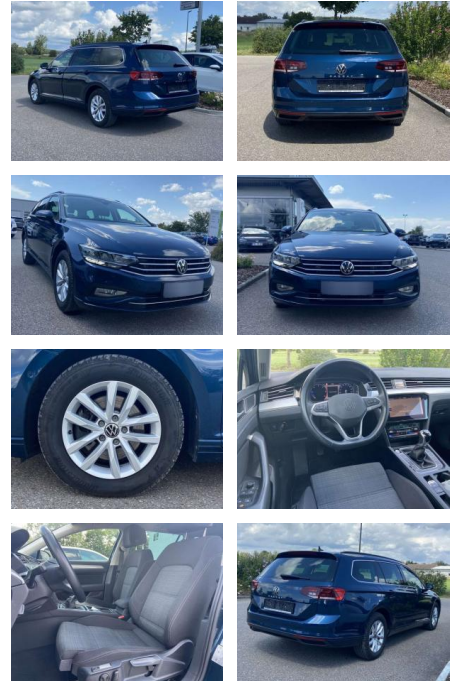

SS00-035451 **Angebotsnr.:**

Erstzulassung:	Kilometer:	Farbe:	Leistung:	Kraftstoffart:
01.02.2021	44.041		110 kW / 150 PS	Benzin

PREIS
28.370 €

FINANZIERUNGSBEISPIEL
Laufzeit: 72 Monate Anzahlung: 25 %
Basis-Finanzierung:* Mtl. Rate:
Zielraten-Finanzierung:** **1.180 €**