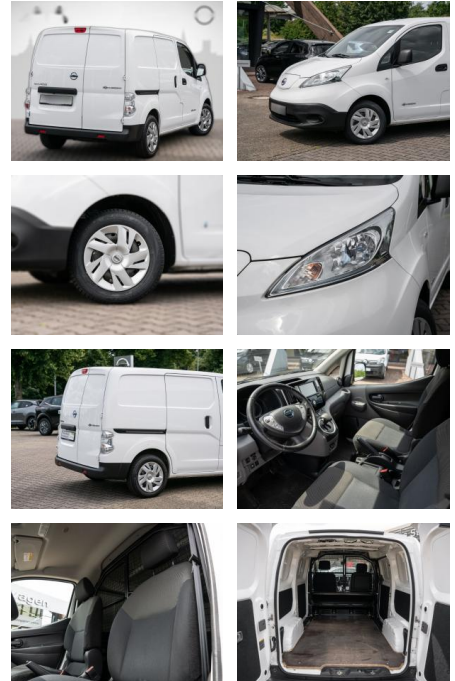

## Nissan NV200 Evalia e-Kasten Premium Navi

RS04-15936 **Angebotsnr.:**

Erstzulassung:	Kilometer:	Farbe:	Leistung:	Kraftstoffart:
09.05.2019	39.122	Diverse	80 kW / 109 PS	Elektro

PREIS	FINANZIERUNGSBEISPIEL	
<b>19.380 €</b>	Laufzeit: 72 Monate	Anzahlung: 25 %
	Basis-Finanzierung:**	Mtl. Rate:
	Zielraten-Finanzierung:**	<b>123 €</b>