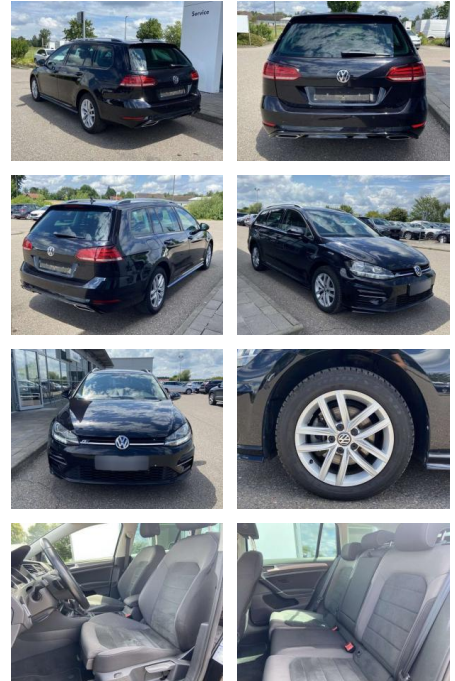

Ihr Ansprechpartner

Herr David Ständer
E-Mail: verkauf@reckordtstaender.de
Telefon: 05245 872016

Reckordt & Ständer
Beelener Straße 112 - 33442 Herzebrock-Clarholz - Tel.: 05245 / 872010

Volkswagen Golf Variant 2.0 TDI DSG COMFORTLINE

SS00-534797 **Angebotsnr.:**

Erstzulassung: 01.01.2020   **Kilometer:** 58.241   **Farbe:**   **Leistung:** 110 kW / 150 PS   **Kraftstoffart:** Benzin

PREIS 20.950 €	FINANZIERUNGSBEISPIEL		* Basisfinanzierung: Anzahlung: 5.238 Euro, Laufzeit: 72 Monate, Nettodarlehen: 15.713 Euro, Gesamtbetrag: 22.831 Euro, Zinssätze: 3.92% Sollz. (gebunden), 3.99% eff. ** Zielratenfinanzierung: Anzahlung: 5.238 Euro, Laufzeit: 72 Monate, Nettodarlehen: 15.713 Euro, Zielrate: 10.475 Euro, Gesamtbetrag: 23.563 Euro, Zinssätze: 3.92% Sollz. (gebunden), 3.99% eff., Vermittlung für: Santander Consumer Bank Repräsentatives Beispiel gem. § 17 Abs. 4 PAngV. Diese Finanzierungsangebote sind Beispiele. Gerne ermitteln wir für Sie Ihr individuelles Angebot.
	Laufzeit: 72 Monate	Anzahlung: 25 %	
	Basis-Finanzierung:**	Mtl. Rate:	
	Zielraten-Finanzierung:**	133 €	

Ausstattung

Sicherheit

- Anti-Blockiersystem ABS

Multimedia

- Radio

Interieur

- Sitzheizung vorne Innenspiegel automatisch abblendbar Climatronic Mittelarmlehne vorne Kindersitzverankerung für Kindersitzsystem ISOFIX Rücksitzbanklehne geteilt umlegbar mit Mittelarmlehne Netztrennwand klimatisiertes Handschuhfach Sport-Komfortsitze vorne Multifunktions-Sportlederlenkrad mit Schaltwippen el. Lendenwirbelstütze Fahrersitz mit Massagefunktion 2 Leseleuchten vorn und 2 hinten Make-Up Spiegel

- beleuchtet Vordersitze höhenverstellbar und Sitzneigungsverstellung Fahrersitz

Exterieur

- Parklenkassistent mit Einparkhilfe vorne und hinten beheizbare Scheibenwaschdüsen vorne Dachreling chrom abgedunkelte Scheiben hinten Außenspiegel mit Memoryfunktion elektrisch anklapp-/einstellbar und beheizbar Ganzjahresreifen Leichtmetallräder 16" Licht- und Sicht: Tagfahrlicht Fernlichtassistent Licht- und Regensensor LED-Kennzeichenbeleuchtung Scheinwerferreinigungsanlage LED-Heckleuchten LED-Tagfahrlicht Technik: Seitenairbags vorne Front-Assist mit City-Notbremsassistent Climatronic Scheckheftgepflegt ESP
- ASR und Traktionskontrolle Servotronic

- Samstags bis 16:00 Uhr geöffnet. Gerne beraten wir Sie über günstige Finanzierungsmodelle und nehmen Ihr derzeitiges Fahrzeug in Zahlung. www.auto-schuechl.de/finanzierung Vornutzung als Mietwagen. Irrtümer
- Änderungen oder Zwischenverkauf vorbehalten. www.auto-schuechl.de

Weiteres

- Diesel
- Pakete: 7-Gang-DSG-Automatikgetriebe Anschlussgarantie 3. bis 5. Jahr bis max. 100.000 km R-Line Exterieur Licht- und Sichtpaket Business-Premium-Paket

STÄNDIG ÜBER 15.000 FAHRZEUGE IM BESTAND!