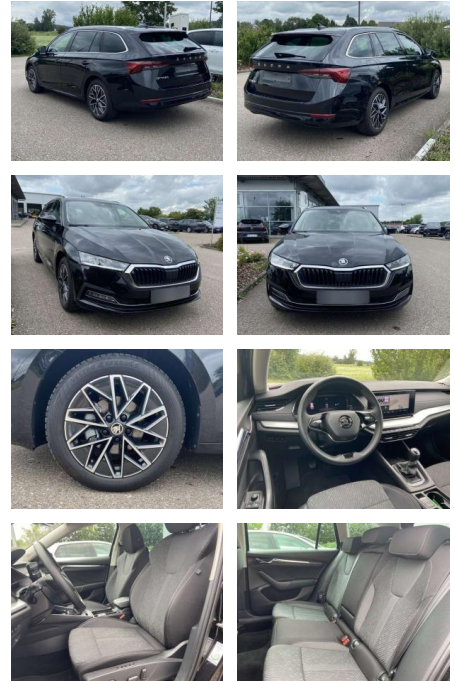

SS00-013176 **Angebotsnr.:**

Erstzulassung:	Kilometer:	Farbe:	Leistung:	Kraftstoffart:
01.03.2022	31.778		110 kW / 150 PS	Benzin

PREIS	FINANZIERUNGSBEISPIEL	
28.370 €	Laufzeit: 72 Monate	Anzahlung: 25 %
	Basis-Finanzierung:**	Mtl. Rate:
	Zielraten-Finanzierung:**	180 €