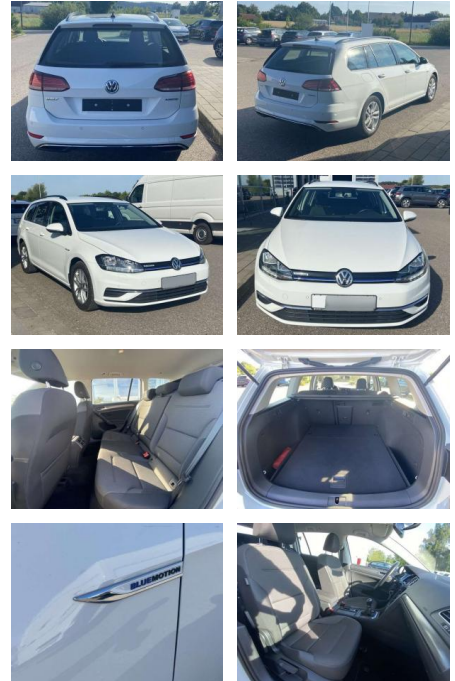

SS00-579521 **Angebotsnr.:**

Erstzulassung:	Kilometer:	Farbe:	Leistung:	Kraftstoffart:
01.09.2020	19.247		96 kW / 131 PS	Benzin

PREIS	FINANZIERUNGSBEISPIEL	
20.130 €	Laufzeit: 72 Monate	Anzahlung: 25 %
	Basis-Finanzierung:**	Mtl. Rate:
	Zielraten-Finanzierung:**	128 €

Ausstattung

Sicherheit

- Anti-Blockiersystem ABS

Multimedia

- Radio

Interieur

- Sitzheizung vorne Lendenwirbelstützen vorne Mittelarmlehne vorne Beifahrersitz umklappbar Vordersitze höhenverstellbar Kindersitzverankerung für Kindersitzsystem ISOFIX Rücksitzbanklehne geteilt umlegbar mit Mittelarmlehne Netztrennwand klimatisiertes Handschuhfach Multifunktions-Lederlenkrad 2 Leseleuchten vorn und 2 hinten Komfortsitze vorne Make-Up Spiegel
- beleuchtet