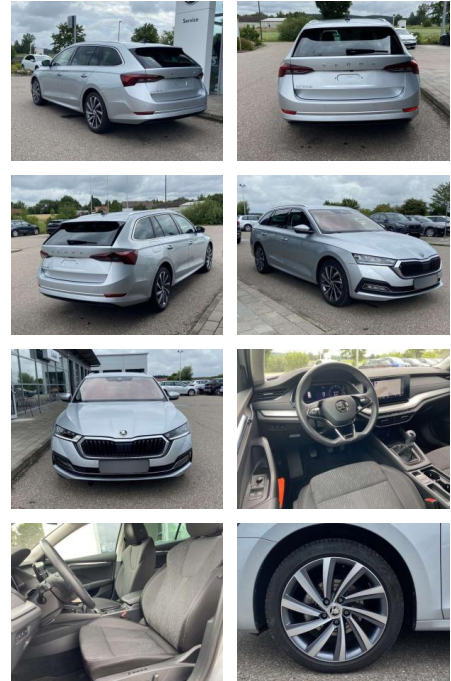

Ihr Ansprechpartner

Herr David Ständer
E-Mail: verkauf@reckordtstaender.de
Telefon: 05245 872016

Reckordt & Ständer
Beelener Straße 112 - 33442 Herzebrock-Clarholz - Tel.: 05245 / 872010

Skoda Octavia Combi 1.5 TSI Style 18"+EL.HECK

SS00-119173 **Angebotsnr.:**

Erstzulassung:	Kilometer:	Farbe:	Leistung:	Kraftstoffart:
01.03.2021	31.587		110 kW / 150 PS	Benzin

PREIS	FINANZIERUNGSBEISPIEL	
26.310 €	Laufzeit: 72 Monate Anzahlung: 25 % Basis-Finanzierung:* Mtl. Rate: Zielraten-Finanzierung:** 167 €	* Basisfinanzierung: Anzahlung: 6.578 Euro, Laufzeit: 72 Monate, Nettodarlehen: 19.733 Euro, Gesamtbetrag: 28.672 Euro, Zinssätze: 3.92% Sollz. (gebunden), 3.99% eff. ** Zielratenfinanzierung: Anzahlung: 6.578 Euro, Laufzeit: 72 Monate, Nettodarlehen: 19.733 Euro, Zielrate: 13.155 Euro, Gesamtbetrag: 29.591 Euro, Zinssätze: 3.92% Sollz. (gebunden), 3.99% eff., Vermittlung für: Santander Consumer Bank Repräsentatives Beispiel gem. § 17 Abs. 4 PAngV. Diese Finanzierungsangebote sind Beispiele. Gerne ermitteln wir für Sie Ihr individuelles Angebot.

Ausstattung

Sicherheit

- Anti-Blockiersystem ABS

Multimedia

- Radio

Interieur

- Sitzheizung vorne Climatronic
- Mittelarmlehne vorne Kindersicherung elektrisch betätigt el.
- Lendenwirbelstützen vorne Variables Ladebodenkonzept Rücksitzbanklehne geteilt umlegbar mit Mittelarmlehne Netztrennwand Komfortsitze vorne Vordersitze el. einstellbar mit Memory Isofix Rücksitzbank und Beifahrersitz

Exterieur

- Rückfahrkamera beheizbare Frontscheibe beheizbare Scheibenwaschdüsen vorne abgedunkelte Scheiben hinten

- animiert Licht- und Regensensor Tagfahrlicht Nebelscheinwerfer Technik: Seitenairbags vorne Einparkhilfe vorne und hinten Sprachsteuerung Spurhalteassistent Front Assist mit Warnen und Bremsen auf Fahrzeuge
- Fußgänger und Radfahrer Scheckheftgepflegt Servotronic Berganfahrassistent 6-Gang-Schaltgetriebe 4 x elektrische Fensterheber el. Differenzialsperre (XDS) Reifendruckkontrolle Start-Stop-Automatik el. Parkbremse inkl. AutoHold-Funktion Geschwindigkeitsregelanlage (Tempomat) inkl. Geschwindigkeitsbegrenzer Notrad Spurwechselassistent Keyless Advanced - schlüsselloses Schließ- und Startsystem e-Call Notrufsystem Euro 6d-ISC-FCM Infotainment: Navigationssystem Columbus Smart-Link

- Samstags bis 16:00 Uhr geöffnet. Gerne beraten wir Sie über günstige Finanzierungsmodelle und nehmen Ihr derzeitiges Fahrzeug in Zahlung. www.auto-schuechl.de/finanzierung Irrtümer
- Änderungen oder Zwischenverkauf vorbehalten. www.auto-schuechl.de