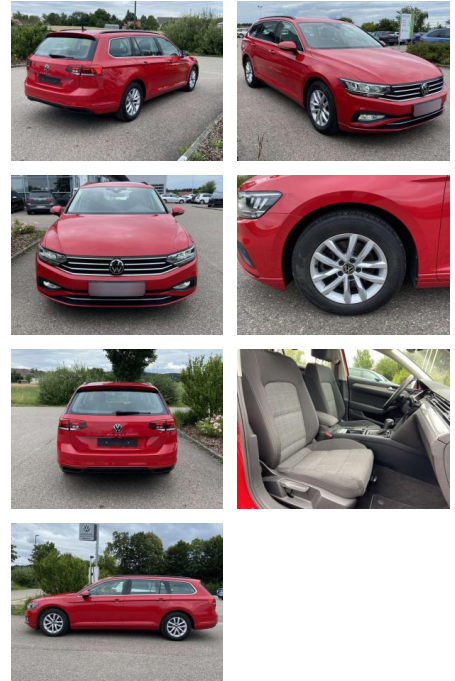

SS00-074901 **Angebotsnr.:**

Erstzulassung: 01.06.2022 **Kilometer:** 53.779 **Farbe:** **Leistung:** 90 kW / 122 PS **Kraftstoffart:** Benzin

PREIS
23.220 €

FINANZIERUNGSBEISPIEL
Laufzeit: 72 Monate Anzahlung: 25 %
Basis-Finanzierung:* Mtl. Rate:
Zielraten-Finanzierung:** **147 €**