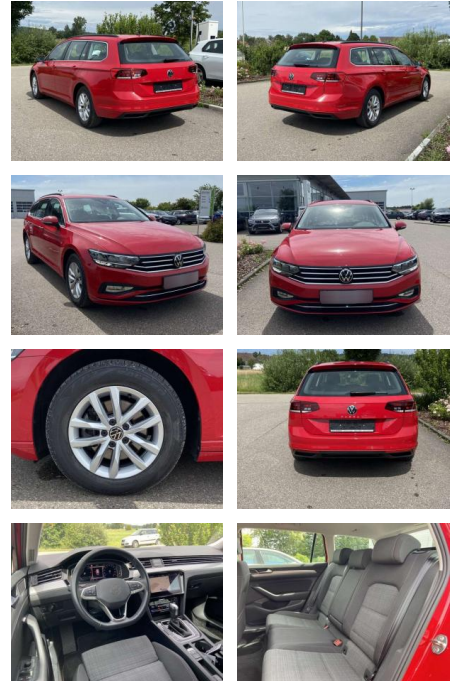

SS00-073957 **Angebotsnr.:**

Erstzulassung: 01.06.2022 **Kilometer:** 56.648 **Farbe:** **Leistung:** 90 kW / 122 PS **Kraftstoffart:** Benzin

PREIS
23.220 €

FINANZIERUNGSBEISPIEL
Laufzeit: 72 Monate Anzahlung: 25 %
Basis-Finanzierung:* Mtl. Rate:
Zielraten-Finanzierung:** **147 €**

Exterieur

- Rückfahrkamera beheizbare Scheibenwaschdüsen vorne Dachreling el.

- 2x hinten Farbe: Tornadorot -Fr. 08:00-18:00 Uhr
- Samstags bis 16:00 Uhr geöffnet. Gerne beraten wir Sie über günstige Finanzierungsmodelle und nehmen Ihr derzeitiges Fahrzeug in Zahlung. www.auto-schuechl.de/finanzierung Irrtümer
- Änderungen oder Zwischenverkauf vorbehalten. www.auto-schuechl.de