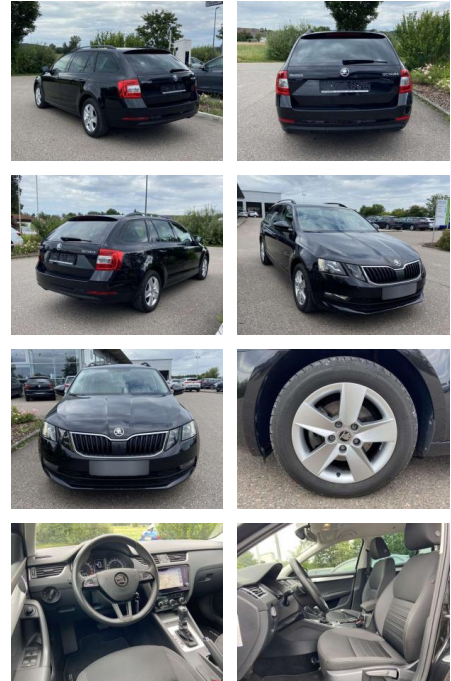

Ihr Ansprechpartner

Herr David Ständer
E-Mail: verkauf@reckordtstaender.de
Telefon: 05245 872016

Reckordt & Ständer
Beelener Straße 112 - 33442 Herzebrock-Clarholz - Tel.: 05245 / 872010

Skoda Octavia Combi 2.0 TDI DSG Ambition NAVI

SS00-114786 **Angebotsnr.:**

Erstzulassung:	Kilometer:	Farbe:	Leistung:	Kraftstoffart:
01.01.2020	49.690		110 kW / 150 PS	Benzin

PREIS	FINANZIERUNGSBEISPIEL	
20.740 €	Laufzeit: 72 Monate	Anzahlung: 25 %
	Basis-Finanzierung:**	Mtl. Rate:
	Zielraten-Finanzierung:**	132 €