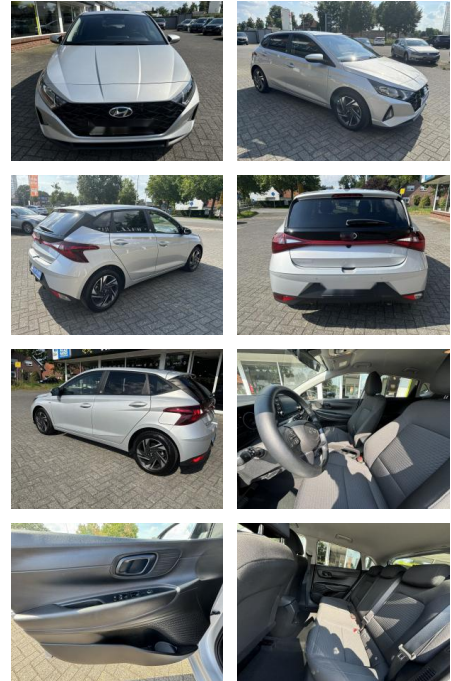

WS04-105803 Angebotsnr.:

Erstzulassung:	Kilometer:	Farbe:	Leistung:	Kraftstoffart:
09.02.2022	47.780	Diverse	74 kW / 101 PS	Benzin

PREIS
19.730 €

FINANZIERUNGSBEISPIEL

Laufzeit: 72 Monate Anzahlung: 25 %
Basis-Finanzierung:* Mtl. Rate:
Zielraten-Finanzierung:** **125 €**