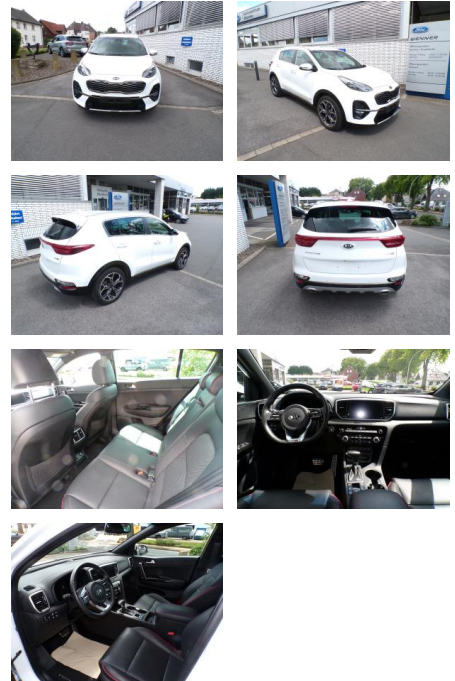

Ihr Ansprechpartner

Herr David Ständer
E-Mail: verkauf@reckordtstaender.de
Telefon: 05245 872016

Reckordt & Ständer
Beelener Straße 112 - 33442 Herzebrock-Clarholz - Tel.: 05245 / 872010

Kia Sportage 2.0ltr.CRDI MILD HYBRID GT-LINE 4WD

AW16-08382 **Angebotsnr.:**

| Erstzulassung: | Kilometer: | Farbe: | Leistung: | Kraftstoffart: |
|----------------|------------|--------|-----------------|----------------|
| 29.07.2020 | 54.700 | Weiß | 136 kW / 185 PS | Hybrid (D) |