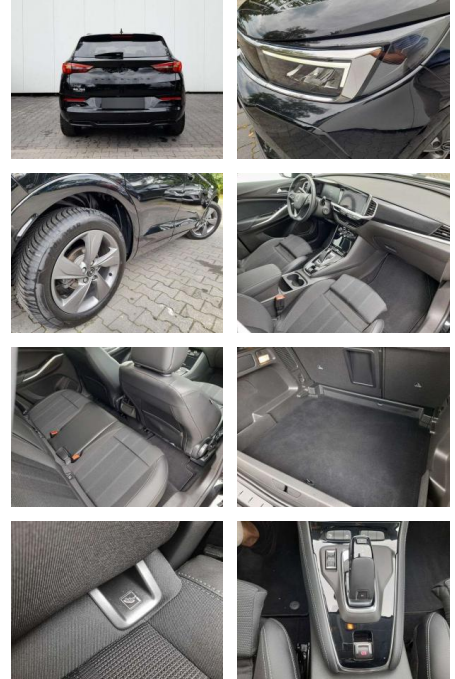

AP08-310839 **Angebotsnr.:**

Erstzulassung:	Kilometer:	Farbe:	Leistung:	Kraftstoffart:	Verbr. komb.	CO2-Emission	CO2-Klasse (WLTP)
01.03.2023	7.700	Schwarz	96 kW / 131 PS	Benzin	6,5 l/100km	146 g/km	E

PREIS
28.890 €