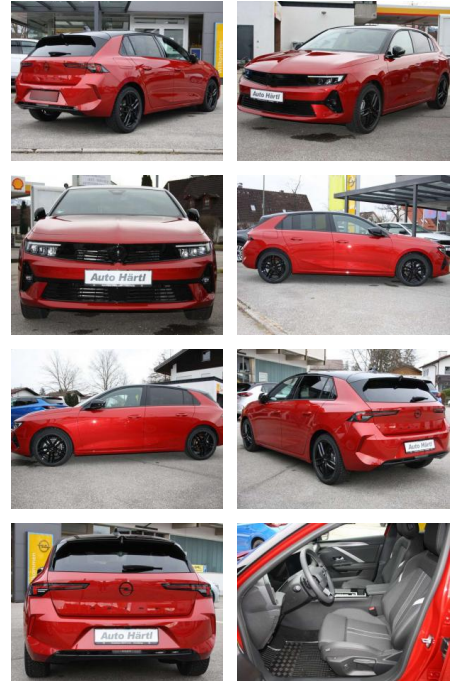

Ihr Ansprechpartner

**Herr David Ständer**  
 E-Mail: verkauf@reckordtstaender.de  
 Telefon: 05245 872016

Reckordt & Ständer  
 Beelener Straße 112 - 33442 Herzebrock-Clarholz - Tel.: 05245 / 872010

**Opel Astra GS Line\*AHK\*360°**

AH91-871621377 Angebotsnr.:

Erstzulassung:	Kilometer:	Farbe:	Leistung:	Kraftstoffart:	Verbr. komb.	CO2-Emission	CO2-Klasse (WLTP)
01.11.2023	2.900	Rot	96 kW / 131 PS	Benzin	5,7 l/100km	128 g/km	D

<b>PREIS</b> <b>29.860 €</b>	<b>FINANZIERUNGSBEISPIEL</b>		* Basisfinanzierung: Anzahlung: 7.465 Euro, Laufzeit: 72 Monate, Nettodarlehen: 22.395 Euro, Gesamtbetrag: 32.541 Euro, Zinssätze: 3.92% Sollz. (gebunden), 3.99% eff. ** Zielratenfinanzierung: Anzahlung: 7.465 Euro, Laufzeit: 72 Monate, Nettodarlehen: 22.395 Euro, Zielrate: 14.930 Euro, Gesamtbetrag: 33.583 Euro, Zinssätze: 3.92% Sollz. (gebunden), 3.99% eff.,  Vermittlung für: Santander Consumer Bank Repräsentatives Beispiel gem. § 17 Abs. 4 PAngV. Diese Finanzierungsangebote sind Beispiele. Gerne ermitteln wir für Sie Ihr individuelles Angebot.
	Laufzeit: 72 Monate	Anzahlung: 25 %	
	Basis-Finanzierung:**	Mtl. Rate:	
	Zielraten-Finanzierung:**	<b>190 €</b>	

**Ausstattung**

**Sicherheit**

- Anti-Blockiersystem ABS
- Frontkollisionswarner mit automatischer Gefahrenbremsung Fußgängererkennung Berg-Anfahr-Assistent Müdigkeitserkennung Vorrüstung für Kindersitzbefestigungssystem ISOFIX
- inkl. Top Tether Befestigungsösen
- hinten außen 360-Grad-Kamera Intelli-Vision Aktiver Spurhalte-Assistent Automatischer Geschwindigkeits-Assistent (mit Stoppfunktion) Verkehrsschilderkennung Parkpilot
- Einparkhilfe vorn und hinten Reifendruck-Warnung Design (Interieur/Exterieur) Kardio Rot Metallic Lackierung 17" Alufelgen in schwarz Aluminiumpedale Dach in Karbon Schwarz Dachhimmel schwarz Opel Vizor mit Rahmen in Hochglanzschwarz