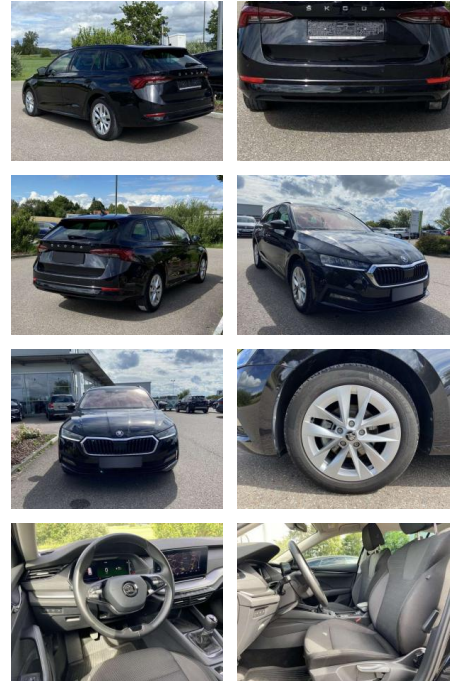

Ihr Ansprechpartner

Herr David Ständer
E-Mail: verkauf@reckordtstaender.de
Telefon: 05245 872016

Reckordt & Ständer
Beelener Straße 112 - 33442 Herzebrock-Clarholz - Tel.: 05245 / 872010

Skoda Octavia Combi 2.0 TDI Ambition Alu-17"

SS00-105165 **Angebotsnr.:**

Erstzulassung:	Kilometer:	Farbe:	Leistung:	Kraftstoffart:
01.02.2021	47.945		85 kW / 116 PS	Benzin

PREIS	FINANZIERUNGSBEISPIEL	
23.220 €	Laufzeit: 72 Monate	Anzahlung: 25 %
	Basis-Finanzierung:**	Mtl. Rate:
	Zielraten-Finanzierung:**	1.47 €