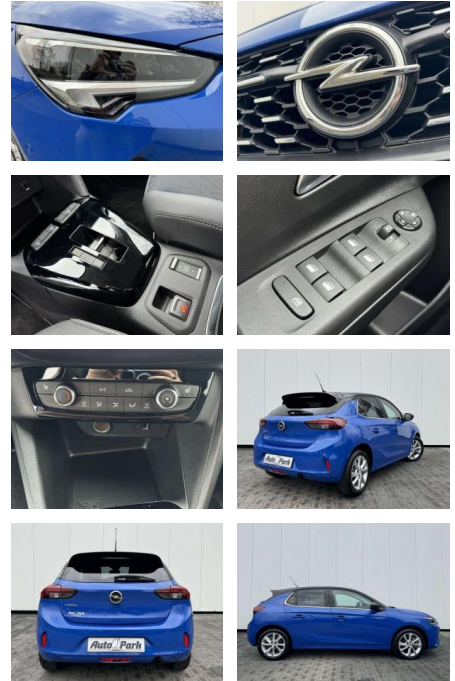

Ihr Ansprechpartner

Herr David Ständer
E-Mail: verkauf@reckordtstaender.de
Telefon: 05245 872016

Reckordt & Ständer
Beelener Straße 112 - 33442 Herzebrock-Clarholz - Tel.: 05245 / 872010

Opel Corsa Corsa 1.2 Turbo Aut. Elegance

AP08-310121 **Angebotsnr.:**

Erstzulassung:	Kilometer:	Farbe:	Leistung:	Kraftstoffart:	Verbr. komb.	CO2-Emission	CO2-Klasse (WLTP)
01.12.2022	26.950	Blau	74 kW / 101 PS	Benzin	5,6 l/100km	127 g/km	D

PREIS
18.590 €

FINANZIERUNGSBEISPIEL

Laufzeit: 72 Monate   Anzahlung: 25 %
Basis-Finanzierung:*   Mtl. Rate:
Zielraten-Finanzierung:** **118 €**

* Basisfinanzierung: Anzahlung: 4.648 Euro, Laufzeit: 72 Monate, Nettodarlehen: 13.943 Euro, Gesamtbetrag: 20.259 Euro, Zinssätze: 3.92% Sollz. (gebunden), 3.99% eff.
** Zielratenfinanzierung: Anzahlung: 4.648 Euro, Laufzeit: 72 Monate, Nettodarlehen: 13.943 Euro, Zielrate: 9.295 Euro, Gesamtbetrag: 20.908 Euro, Zinssätze: 3.92% Sollz. (gebunden), 3.99% eff.,

Vermittlung für: Santander Consumer Bank
Repräsentatives Beispiel gem. § 17 Abs. 4 PAngV. Diese Finanzierungsangebote sind Beispiele. Gerne ermitteln wir für Sie Ihr individuelles Angebot.

Ausstattung

Sicherheit

- Anti-Blockiersystem ABS

Multimedia

- Radio

Weiteres

- volldigitales Kombiinstrument
- Touchscreen Display LED-Scheinwerfer
- Adaptives Bremslicht Fernlichtassistent
- 16" Leichtmetallfelgen Klimaanlage Sitz:
- Sitzheizung vorn Einparkhilfe vorn und hinten
- Geschwindigkeitsregler Spur- und Spurhalte-Assistent
- Multifunktions-Lederlenkrad Radio:
- Multimedia Radio mit 7"- Touchscr
- Radiozubehör: DAB-Tuner (DAB+fähig)
- Innenspiegel automatisch abblendbar
- Außenspiegel elek. verstellb. u. beh.(2) Toter-Winkel-Warner
- Getriebe: 8-Stufen-Automatikgetriebe

- 12V in der Mittelkonsole
- Zentralverriegelung: 2 Zündschlüssel
- Zentralverriegelung m. Funkfernbedienung
- Lichtsensor und Regensensor Vorrüstung für Kindersitz "ISOFIX" vorn
- Vorrüstung für Kindersitz "ISOFIX" hint. Wärmeschutzverglasung
- getönt USB-Schnittstelle
- Umgebungsausleuchtung Pollenfilter
- Parkbremse
- elektrisch Dreipunktsicherheitsgurte (5)
- Drehzahlmesser Dachspoiler Bremsleuchte
- dritte Bordcomputer
- Außenspiegelgehäuse in schwarz
- Airbag: Kopfairbags vorn und hinten Airbag
- Seitenairbags vorn Airbag Fahrer- und Bei.seite" Full-Size"
- Lackierung: Metallic Ablagefächer Parkpilot
- Einparkhilfe hinten Park & Go
- Elektronisches Stabilitätsprog. ESP
- Plus Fahrerinstrumentendisplay 7"