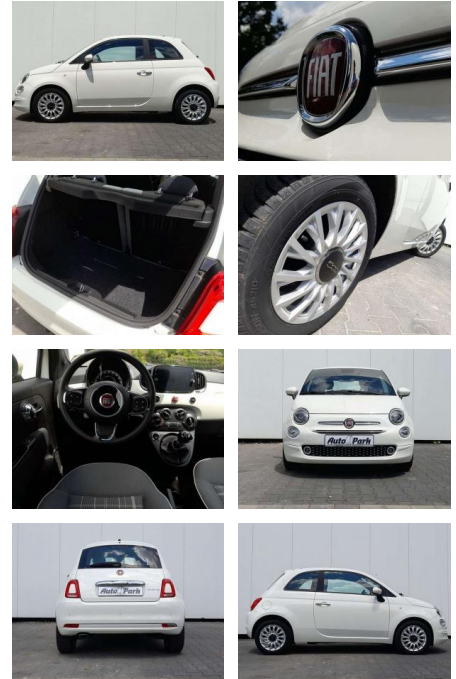

AP08-310470 **Angebotsnr.:**

Erstzulassung:	Kilometer:	Farbe:	Leistung:	Kraftstoffart:	Verbr. komb.	CO2-Emission	CO2-Klasse (WLTP)
01.12.2020	28.000	Weiß	52 kW / 71 PS	Benzin	5,3 l/100km	119 g/km	D

PREIS
12.930 €