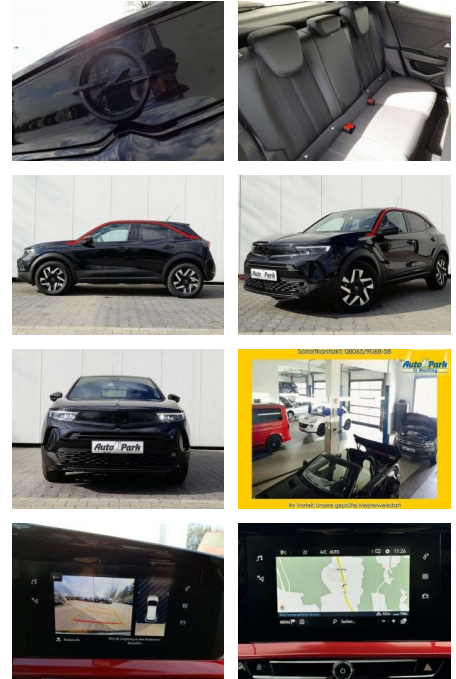

## Opel Mokka Mokka 1.2 Turbo Aut. GS

AP08-310150 **Angebotsnr.:**

Erstzulassung:	Kilometer:	Farbe:	Leistung:	Kraftstoffart:	Verbr. komb.	CO2-Emission	CO2-Klasse (WLTP)
01.07.2022	10.700	Schwarz	96 kW / 131 PS	Benzin	5,9 l/100km	134 g/km	D