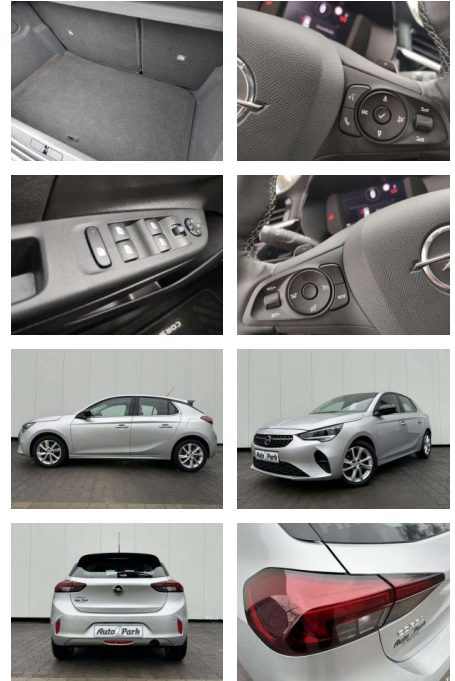

## Opel Corsa Corsa 1.2 Turbo Aut. Elegance

AP08-310697 **Angebotsnr.:**

Erstzulassung:	Kilometer:	Farbe:	Leistung:	Kraftstoffart:	Verbr. komb.	CO2-Emission	CO2-Klasse (WLTP)
01.01.2023	4.900	Silber	74 kW / 101 PS	Benzin	5,6 l/100km	127 g/km	D