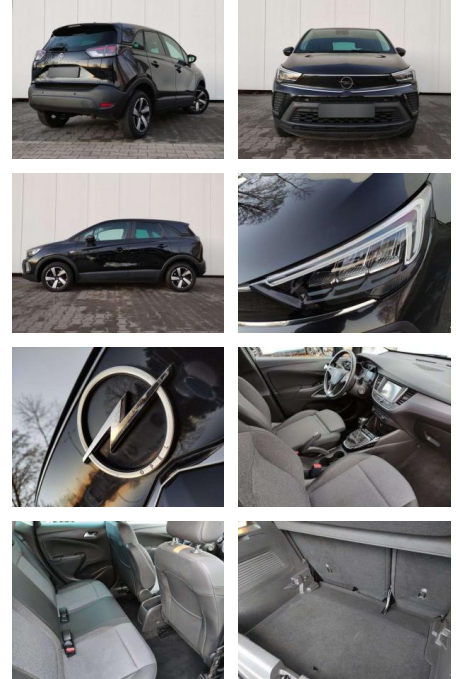

Ihr Ansprechpartner

Herr David Ständer
E-Mail: verkauf@reckordtstaender.de
Telefon: 05245 872016

Reckordt & Ständer
Beelener Straße 112 - 33442 Herzebrock-Clarholz - Tel.: 05245 / 872010

Opel Crossland

AP08-310555 **Angebotsnr.:**

Erstzulassung:	Kilometer:	Farbe:	Leistung:	Kraftstoffart:	Verbr. komb.	CO2-Emission	CO2-Klasse (WLTP)
01.04.2021	82.400	Schwarz	96 kW / 131 PS	Benzin	5,7 l/100km	129 g/km	D

PREIS
14.440 €

FINANZIERUNGSBEISPIEL
Laufzeit: 72 Monate   Anzahlung: 25 %
Basis-Finanzierung:*   Mtl. Rate:
Zielraten-Finanzierung:**   Mtl. **92 €**

* Basisfinanzierung: Anzahlung: 3.610 Euro, Laufzeit: 72 Monate, Nettodarlehen: 10.830 Euro, Gesamtbetrag: 15.736 Euro, Zinssätze: 3.92% Sollz. (gebunden), 3.99% eff.
** Zielratenfinanzierung: Anzahlung: 3.610 Euro, Laufzeit: 72 Monate, Nettodarlehen: 10.830 Euro, Zielrate: 7.220 Euro, Gesamtbetrag: 16.240 Euro, Zinssätze: 3.92% Sollz. (gebunden), 3.99% eff.,

Vermittlung für: Santander Consumer Bank
Repräsentatives Beispiel gem. § 17 Abs. 4 PAngV. Diese Finanzierungsangebote sind Beispiele. Gerne ermitteln wir für Sie Ihr individuelles Angebot.

Ausstattung

Sicherheit

- Anti-Blockiersystem ABS

Multimedia

- Radio

Weiteres

- LED-Scheinwerfer mit Abbiegelicht
  LED-Tagfahrlicht
  Verkehrsschild-Assistent Spurassistent
  Innenspiegel aut. ab.
- Licht_/Reg.sensor
  Geschwindigkeits-Regelanlage u.Begrenzer
  Rückfahrkamera und Parkpilot
- vo./hi. Reifendruck-Kontrollsystem
  Airbag Fahrer- und Bei.seite Airbag
  Seitenairbags vorn Airbag: Kopfairbags
  vorne und hinten Vorrüstung für
  Kindersitz "ISOFIX" hint. Bluetooth
  Freisprechfunktion Digitaler
  Radioempfang DAB/DAB+/DMB-R Apple

- Fa. u. B. Multifunktion für Lenkrad
  Außenspiegel elek. verstellb. u.
  beh.(2) Berg-Anfahr-Assistent Solar
  Protect-Wärmeschutzverglasung Steckdose
- 12V in der Mittelkonsole
  Traktionskontrolle (TC Plus) Start/Stop
  System ABS mit CBC und Bremsassistent
  Wegfahrsperre Wärmeschutzverglasung
- getönt Zentralverriegelung m.
  Funkfernbedienung Lederlenkrad mit
  Chromel.u.Lenkradfernbe
  Geschwindigkeitsregler Räder:
  Designräder 6
- 5Jx16
- Allwetterreif Ablagefächer Sitze:
  Sitzrückenlehne 60:40 geteilt Sitze:
  Ergonomiesitz Gütes. AGR Fahrer
  Drehzahlmesser Dreipunktsicherheitsgurte
  (5) Elektronische Bremskraftverteilung
  (EBV) Elektronisches
  Stabilisierungsprogramm Getriebe:

- vorn Ottopartikelfilter Radio:
  Multimedia Radio mit 7"-Touchscr.
  Reifen-Reparatur-Set Armlehne
- klappbar
- Fahrer Servolenkung
  geschwindigkeitsabhängig Lackierung:
  Metallic Highlight 2. WIR KAUFEN DEIN
  AUTO Ihnen Ihr neues Auto auch bis zu
  Ihrer Haustüre. Wir rüsten für sie
  nach: - Anhängerkupplung Preis auf
  Anfrage Mailling - anrufen -
  kennenlernen - vertrauen Finanzierung
  und Leasing: - zum Tages-TOP-Zins - mit
  und ohne Anzahlung - mit und ohne
  Schlussrate - flexible Laufzeiten -
  Sonder- und Schlussstilgung jederzeit
  möglich - gerne auch mit Ablöse Ihres
  Vorkredits Unsere Leistungen: - Wir
  haben eine eigene sehr gut ausgestattete
  Werkstatt (mit 9 Hebebühnen und 2
  Servicetechniker) WIR BIETEN IHNEN

STÄNDIG ÜBER 15.000 FAHRZEUGE IM BESTAND!