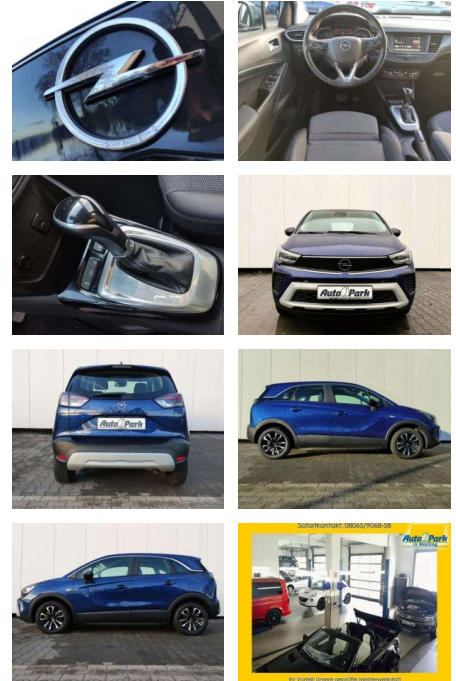

## Opel Crossland Aut Elegance NAVI/APP~LED~LR

AP08-310296 **Angebotsnr.:**

Erstzulassung:	Kilometer:	Farbe:	Leistung:	Kraftstoffart:	Verbr. komb.	CO2-Emission	CO2-Klasse (WLTP)
01.06.2022	8.600	Blau	96 kW / 131 PS	Benzin	6,0 l/100km	136 g/km	E