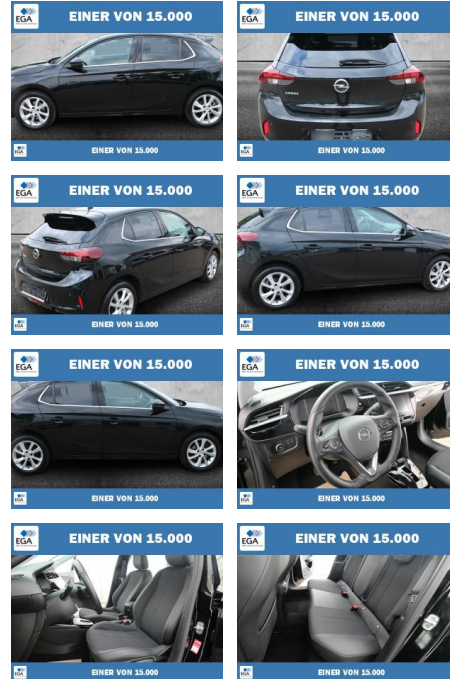

Ihr Ansprechpartner

Herr David Ständer
 E-Mail: verkauf@reckordtstaender.de
 Telefon: 05245 872016

Reckordt & Ständer
 Beelener Straße 112 - 33442 Herzebrock-Clarholz - Tel.: 05245 / 872010

Opel Corsa 1.2 Turbo Automatik Elegance LED

PW01-55110-007 Angebotsnr.:

Erstzulassung:	Kilometer:	Farbe:	Leistung:	Kraftstoffart:
01.01.2023	61.440	Schwarz	74 kW / 101 PS	Benzin

PREIS	FINANZIERUNGSBEISPIEL
17.990 €	Laufzeit: 72 Monate Anzahlung: 25 % Basis-Finanzierung:* Mtl. Rate: Zielraten-Finanzierung:** 114 €