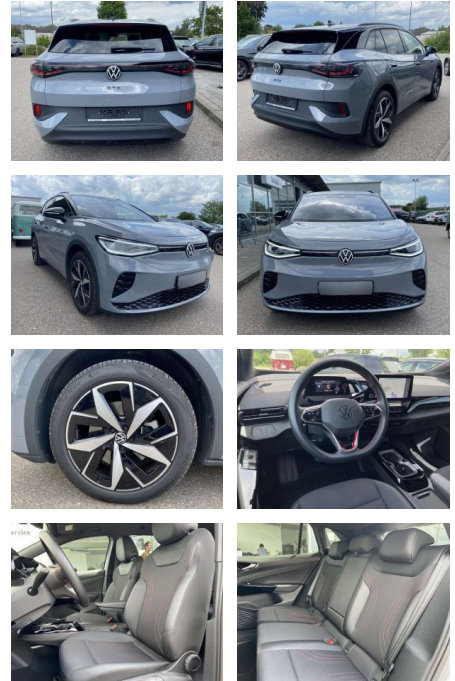

## Volkswagen ID.4 GTX 4-MOTION INFO+KOMFORT

SS00-075098 **Angebotsnr.:**

Erstzulassung:	Kilometer:	Farbe:	Leistung:	Kraftstoffart:
01.06.2023	9.998		220 kW / 299 PS	Benzin

PREIS	FINANZIERUNGSBEISPIEL	
<b>41.760 €</b>	Laufzeit: 72 Monate	Anzahlung: 25 %
	Basis-Finanzierung:**	Mtl. Rate:
	Zielraten-Finanzierung:**	<b>265 €</b>