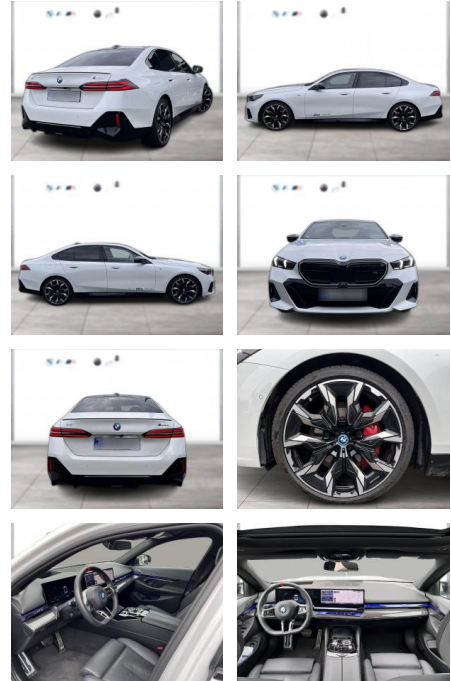

WG05-251987 Angebotsnr.:

Erstzulassung:	Kilometer:	Farbe:	Leistung:	Kraftstoffart:
01.11.2023	19.428	Weiß	442 kW / 601 PS	Elektro

PREIS
82.760 €

FINANZIERUNGSBEISPIEL

Laufzeit: 72 Monate Anzahlung: 25 %
Basis-Finanzierung:* Mtl. Rate:
Zielraten-Finanzierung:** **526 €**