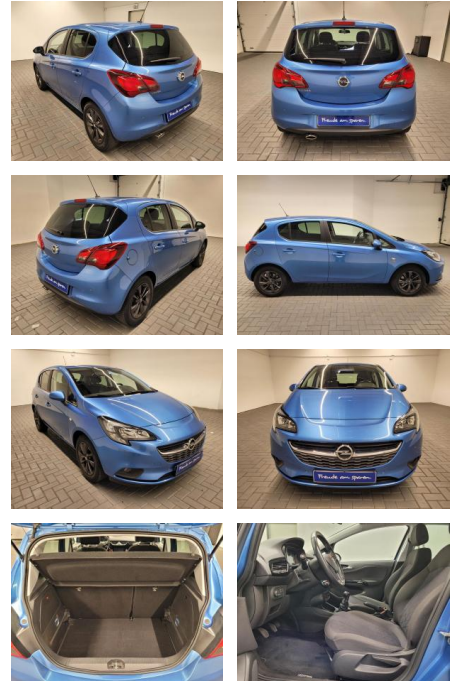

AM35-26346 **Angebotsnr.:**

| Erstzulassung: | Kilometer: | Farbe: | Leistung: | Kraftstoffart: |
|----------------|------------|--------|----------------|----------------|
| 18.09.2019 | 141.300 | | 74 kW / 101 PS | Benzin |