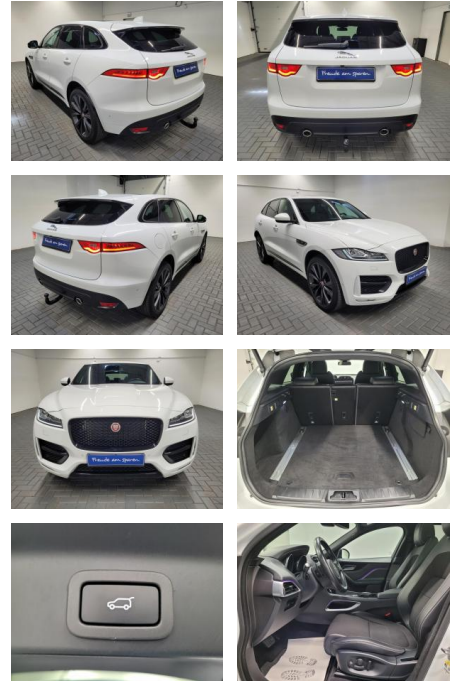

AM35-26315 **Angebotsnr.:**

Erstzulassung:	Kilometer:	Farbe:	Leistung:	Kraftstoffart:
26.04.2017	133.560		221 kW / 300 PS	Diesel

PREIS
34.890 €

FINANZIERUNGSBEISPIEL

Laufzeit: 72 Monate Anzahlung: 25 %
 Basis-Finanzierung:* Mtl. Rate:
 Zielraten-Finanzierung:** **222 €**