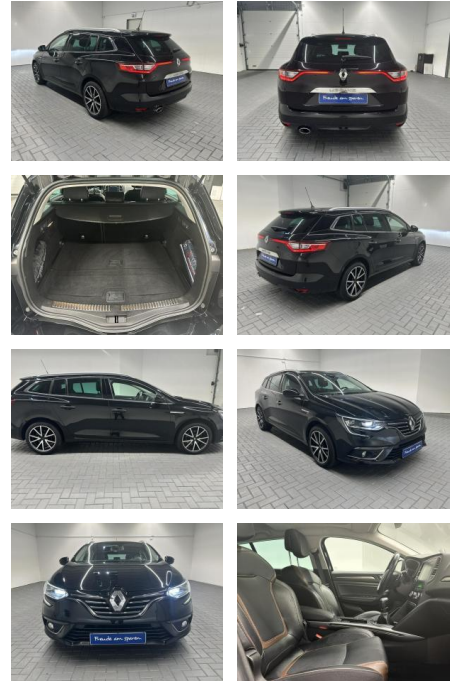

## Renault Megane Grandtour Symphony LED/Navi/HUD

AM35-26254 **Angebotsnr.:**

Erstzulassung:	Kilometer:	Farbe:	Leistung:	Kraftstoffart:
21.03.2018	104.000		97 kW / 132 PS	Benzin

**PREIS**  
**16.500 €**

**FINANZIERUNGSBEISPIEL**  
 Laufzeit: 72 Monate      Anzahlung: 25 %  
 Basis-Finanzierung:\*      Mtl. Rate:  
 Zielraten-Finanzierung:\*\* **105 €**