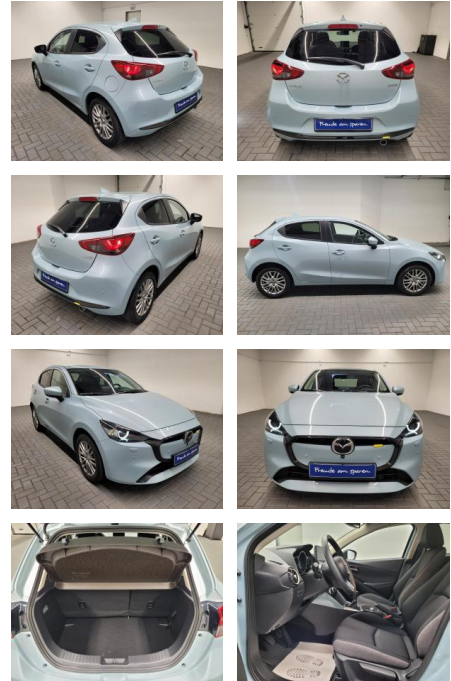

Ihr Ansprechpartner

Herr David Ständer
 E-Mail: verkauf@reckordtstaender.de
 Telefon: 05245 872016

Reckordt & Ständer
 Beelener Straße 112 - 33442 Herzebrock-Clarholz - Tel.: 05245 / 872010

Mazda 2 "Exclusive-Line LED/Navi/HUD/360°

AM35-26227 **Angebotsnr.:**

Erstzulassung:	Kilometer:	Farbe:	Leistung:	Kraftstoffart:
03.07.2023	9.300		66 kW / 90 PS	Benzin

PREIS	FINANZIERUNGSBEISPIEL	
23.240 €	Laufzeit: 72 Monate Anzahlung: 25 % Basis-Finanzierung:* Mtl. Rate: Zielraten-Finanzierung:** 148 €	* Basisfinanzierung: Anzahlung: 5.810 Euro, Laufzeit: 72 Monate, Nettodarlehen: 17.430 Euro, Gesamtbetrag: 25.326 Euro, Zinssätze: 3.92% Sollz. (gebunden), 3.99% eff. ** Zielratenfinanzierung: Anzahlung: 5.810 Euro, Laufzeit: 72 Monate, Nettodarlehen: 17.430 Euro, Zielrate: 11.620 Euro, Gesamtbetrag: 26.138 Euro, Zinssätze: 3.92% Sollz. (gebunden), 3.99% eff., Vermittlung für: Santander Consumer Bank Repräsentatives Beispiel gem. § 17 Abs. 4 PAngV. Diese Finanzierungsangebote sind Beispiele. Gerne ermitteln wir für Sie Ihr individuelles Angebot.