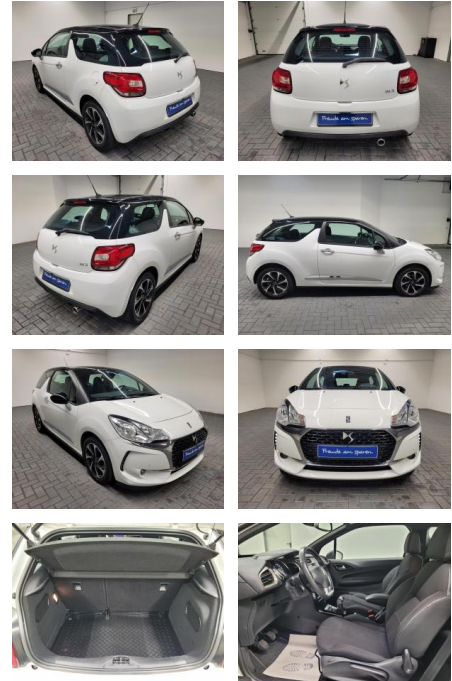

AM35-26210 **Angebotsnr.:**

Erstzulassung:	Kilometer:	Farbe:	Leistung:	Kraftstoffart:
16.05.2017	85.980		81 kW / 110 PS	Benzin

PREIS
14.630 €

FINANZIERUNGSBEISPIEL
 Laufzeit: 72 Monate Anzahlung: 25 %
 Basis-Finanzierung:* Mtl. Rate:
 Zielraten-Finanzierung:** Mtl. Rate: **93 €**